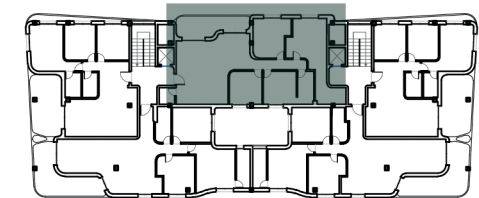

4 DORMITORIOS
BK113

Salón - Cocina	37,41 m ²
Dormitorio 1	11,76 m ²
Dormitorio 2	8,25 m ²
Dormitorio 3	8,24 m ²
Baño 1	5,39 m ²
Baño 2	3,48 m ²

SUPERFICIE ÚTIL 94,94 m²

Vivienda + Zonas Comunes
SUPERFICIE CONSTRUIDA 107,78 m²

4 DORMITORIOS
BK213

Salón - Cocina	37,41 m ²
Dormitorio 1	11,76 m ²
Dormitorio 2	8,25 m ²
Dormitorio 3	8,24 m ²
Baño 1	5,39 m ²
Baño 2	3,48 m ²

SUPERFICIE ÚTIL 94,94 m²

Vivienda + Zonas Comunes
SUPERFICIE CONSTRUIDA 107,78 m²