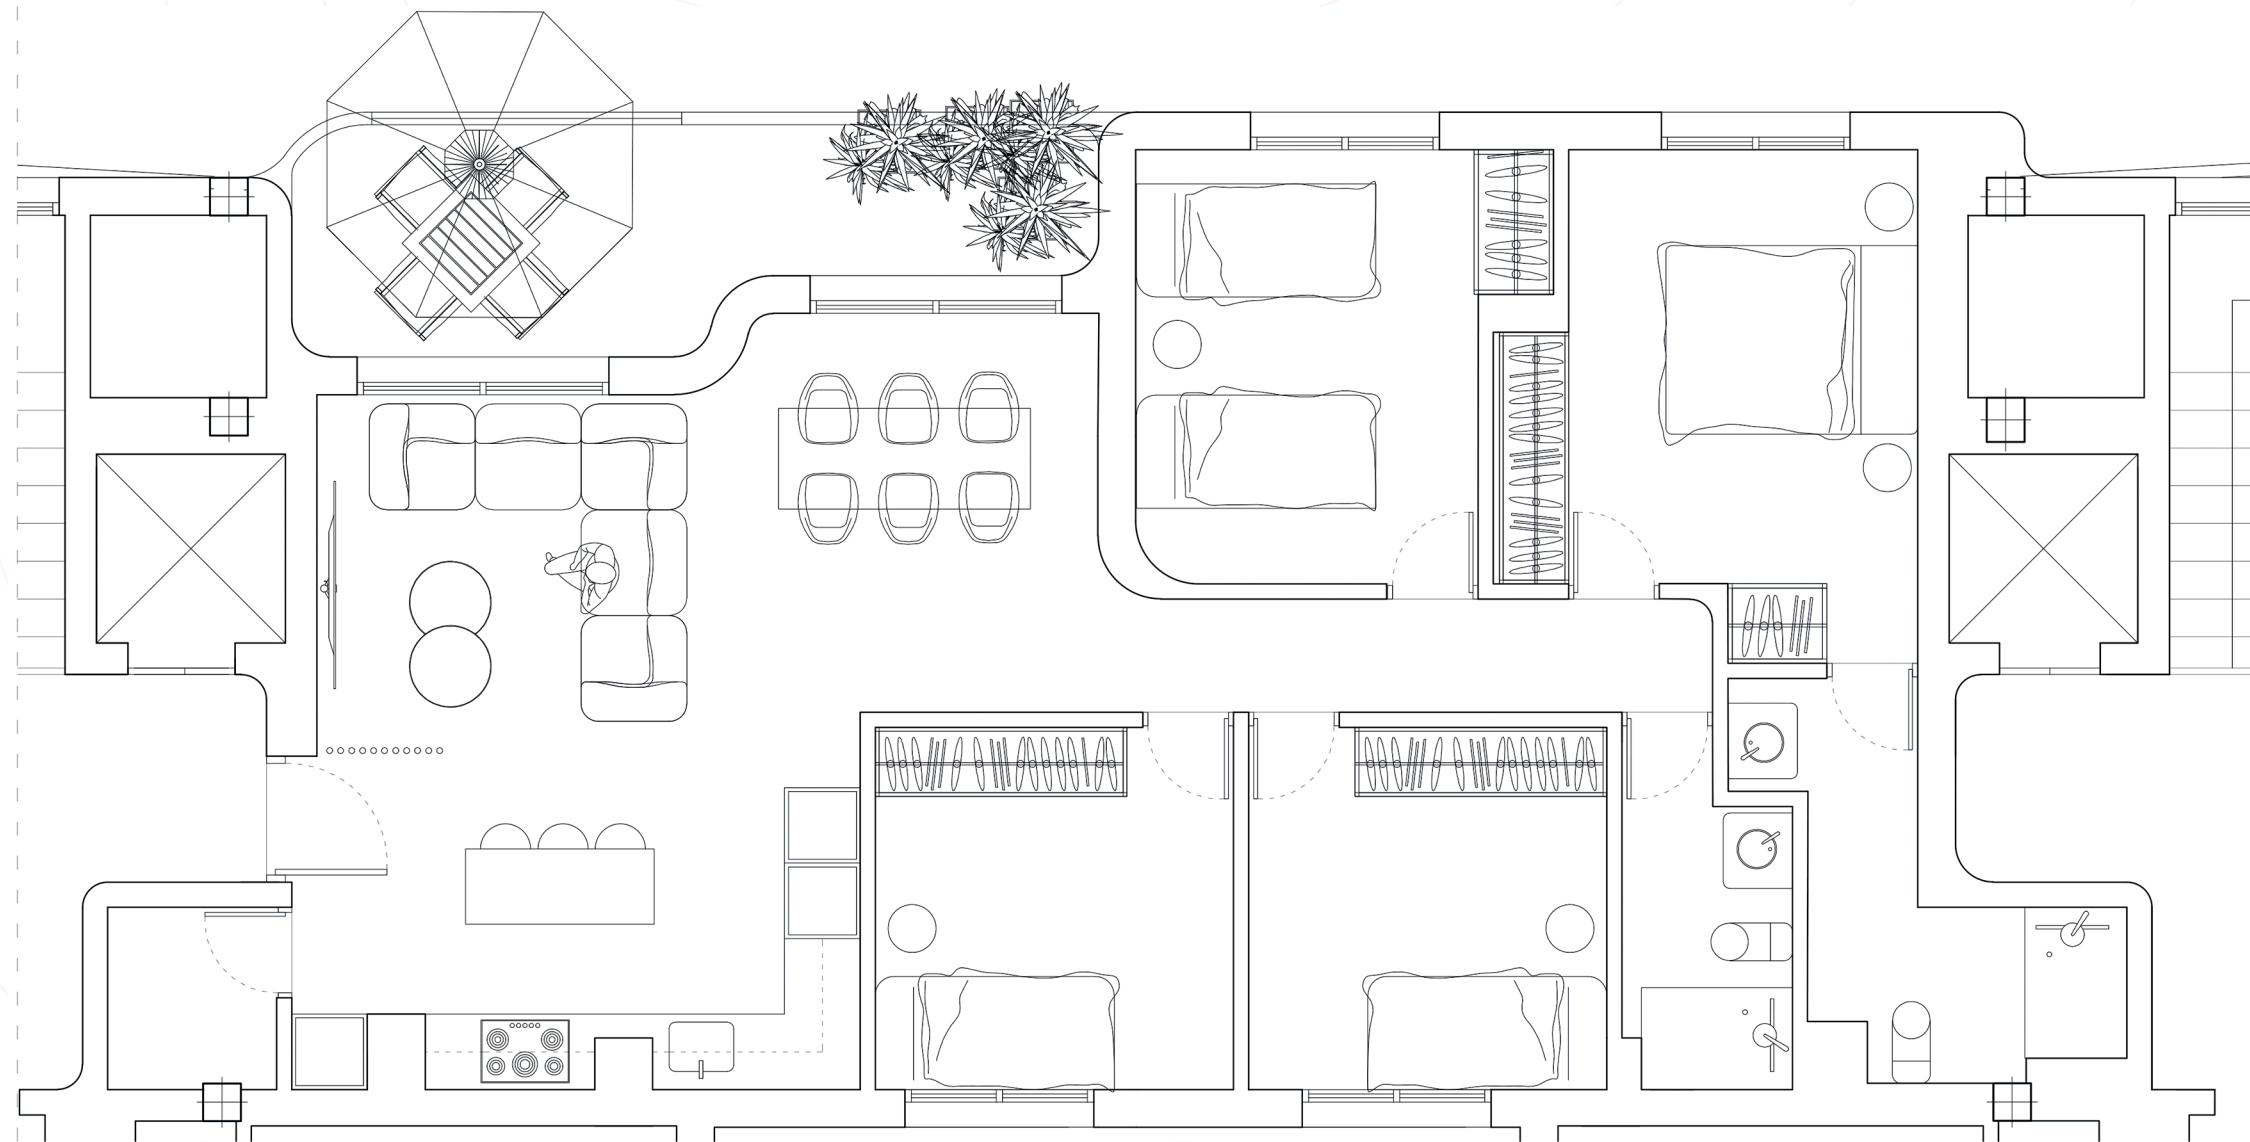

4 DORMITORIOS
BK113

Salón - Cocina	37,41 m ²
Dormitorio 1	11,76 m ²
Dormitorio 2	8,25 m ²
Dormitorio 3	8,24 m ²
Baño 1	5,39 m ²
Baño 2	3,48 m ²

SUPERFICIE ÚTIL 94,94 m²

Vivienda + Zonas Comunes
SUPERFICIE CONSTRUIDA 107,78 m²

4 DORMITORIOS
BK213

Salón - Cocina	37,41 m ²
Dormitorio 1	11,76 m ²
Dormitorio 2	8,25 m ²
Dormitorio 3	8,24 m ²
Baño 1	5,39 m ²
Baño 2	3,48 m ²

SUPERFICIE ÚTIL 94,94 m²

Vivienda + Zonas Comunes
SUPERFICIE CONSTRUIDA 107,78 m²