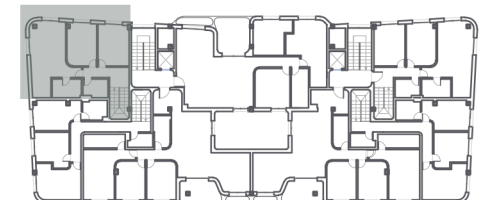

3 UNIDADES
TRIPLE

Unidad 1	104 m ²
Unidad 2	104 m ²
Unidad 3	104 m ²
Unidad 4	104 m ²
Unidad 5	104 m ²
Unidad 6	104 m ²

**SUPERFICIE
TOTAL** 624 m²

Unidad 1 - Tramo Comunes
SUPERFICIE 104 m²
CONSTRUIDA

3 DORMITORIOS

BK411

Salón - Cocina	35,41 m ²
Dormitorio 1	15,78 m ²
Dormitorio 2	10,00 m ²
Dormitorio 3	9,47 m ²
Baño 1	4,17m ²
Baño 2	3,07m ²

SUPERFICIE ÚTIL 132,48 m²

Vivienda + Zonas Comunes

SUPERFICIE CONSTRUIDA 156,12 m²

3 DORMITORIOS

BK412

Salón - Cocina	36,35 m ²
Dormitorio 1	12,05 m ²
Dormitorio 2	10,21 m ²
Dormitorio 3	11,15 m ²
Baño 1	4,07m ²
Baño 2	3,13m ²

SUPERFICIE ÚTIL 148,93 m²

Vivienda + Zonas Comunes

SUPERFICIE CONSTRUIDA 176,04 m²