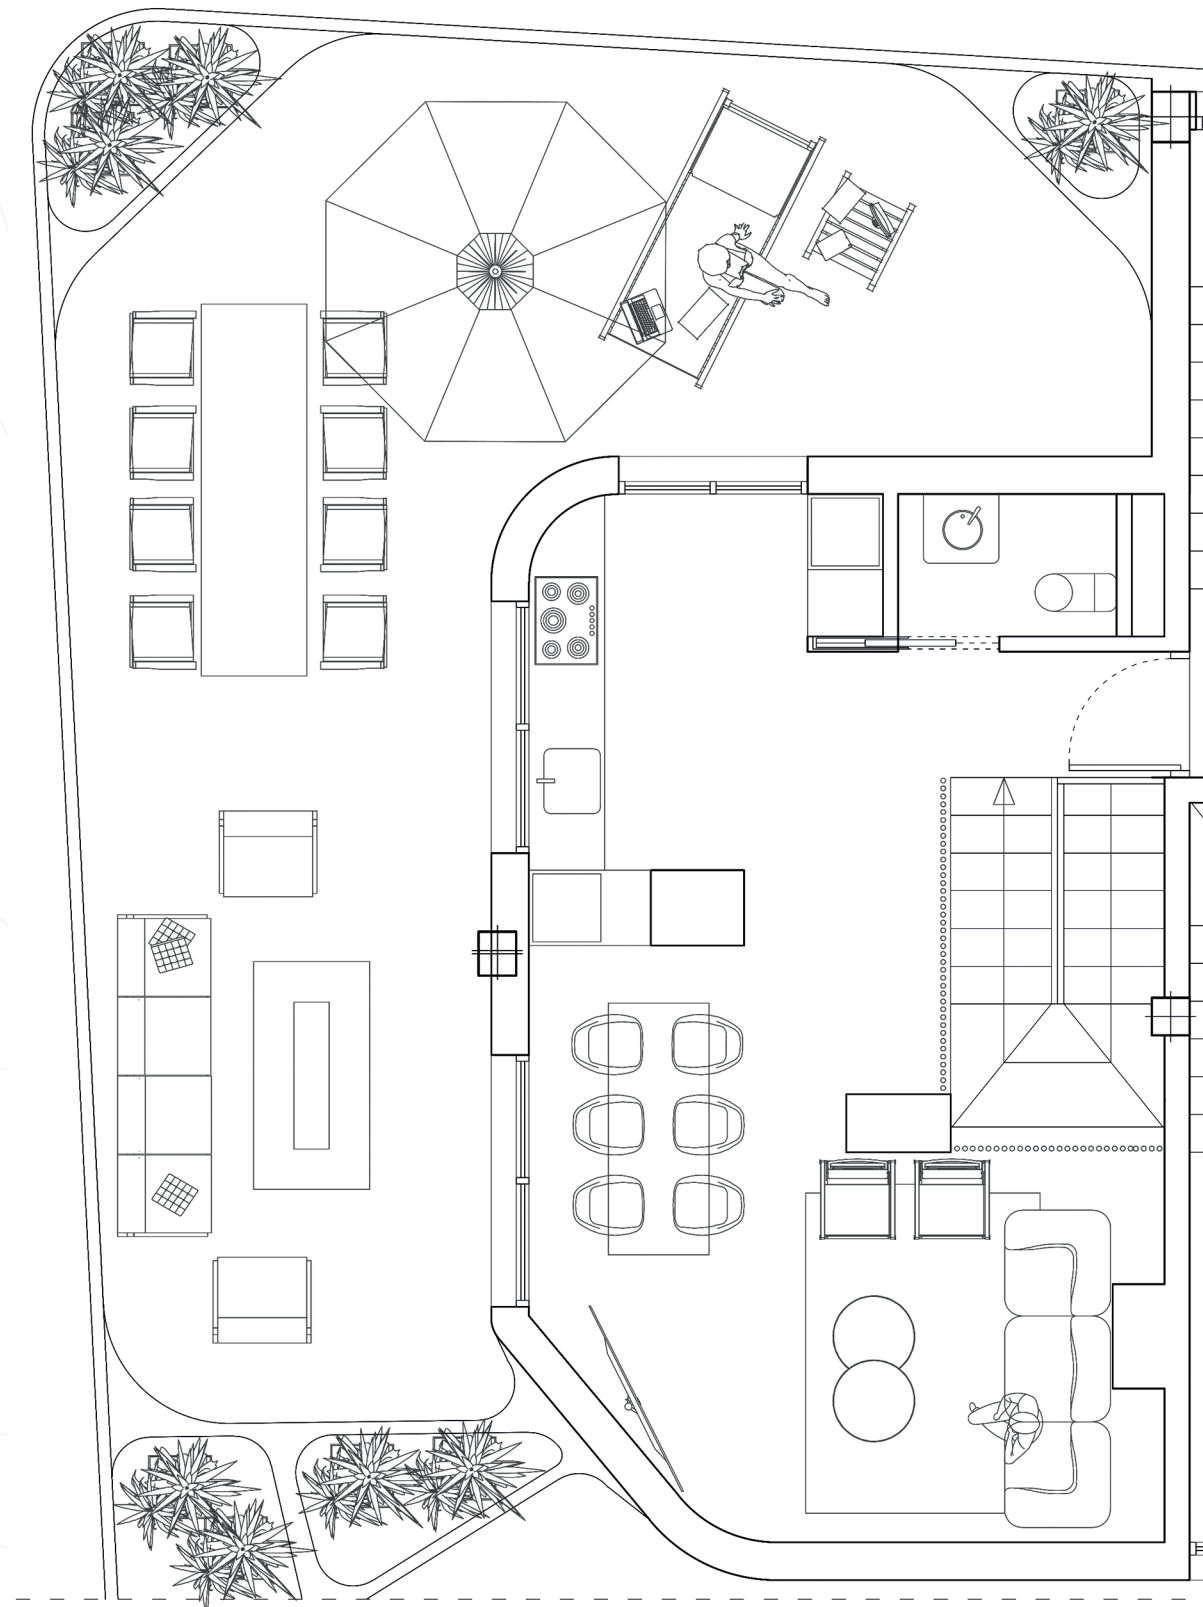

3 UNIDADES
TRIPLE

Unidad 1	104 m ²
Unidad 2	104 m ²
Unidad 3	104 m ²
Unidad 4	104 m ²
Unidad 5	104 m ²
Unidad 6	104 m ²

**SUPERFICIE
TOTAL** 624 m²

Unidad 1 - Tramo Comunes
SUPERFICIE 104 m²
CONSTRUIDA

3 DORMITORIOS

BK411

Salón - Cocina	35,41 m ²
Dormitorio 1	15,78 m ²
Dormitorio 2	10,00 m ²
Dormitorio 3	9,47 m ²
Baño 1	4,17m ²
Baño 2	3,07m ²

SUPERFICIE ÚTIL 132,48 m²

Vivienda + Zonas Comunes

SUPERFICIE CONSTRUIDA 156,12 m²

3 DORMITORIOS

BK412

Salón - Cocina	36,35 m ²
Dormitorio 1	12,05 m ²
Dormitorio 2	10,21 m ²
Dormitorio 3	11,15 m ²
Baño 1	4,07m ²
Baño 2	3,13m ²

SUPERFICIE ÚTIL 148,93 m²

Vivienda + Zonas Comunes

SUPERFICIE CONSTRUIDA 176,04 m²