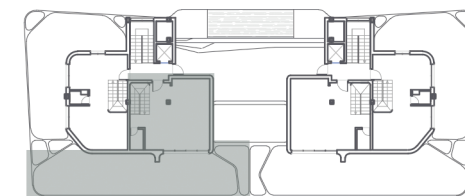

BK411

Salón - Cocina	35,41 m ²
Dormitorio 1	15,78 m ²
Dormitorio 2	10,00 m ²
Dormitorio 3	9,47 m ²
Baño 1	4,17m ²
Baño 2	3,07m ²

SUPERFICIE ÚTIL 132,48 m²

Vivienda + Zonas Comunes

SUPERFICIE CONSTRUIDA 156,12 m²

3 DORMITORIOS

BK412

Salón - Cocina	36,35 m ²
Dormitorio 1	12,05 m ²
Dormitorio 2	10,21 m ²
Dormitorio 3	11,15 m ²
Baño 1	4,07m ²
Baño 2	3,13m ²

SUPERFICIE ÚTIL 148,93 m²

Vivienda + Zonas Comunes

SUPERFICIE CONSTRUIDA 176,04 m²