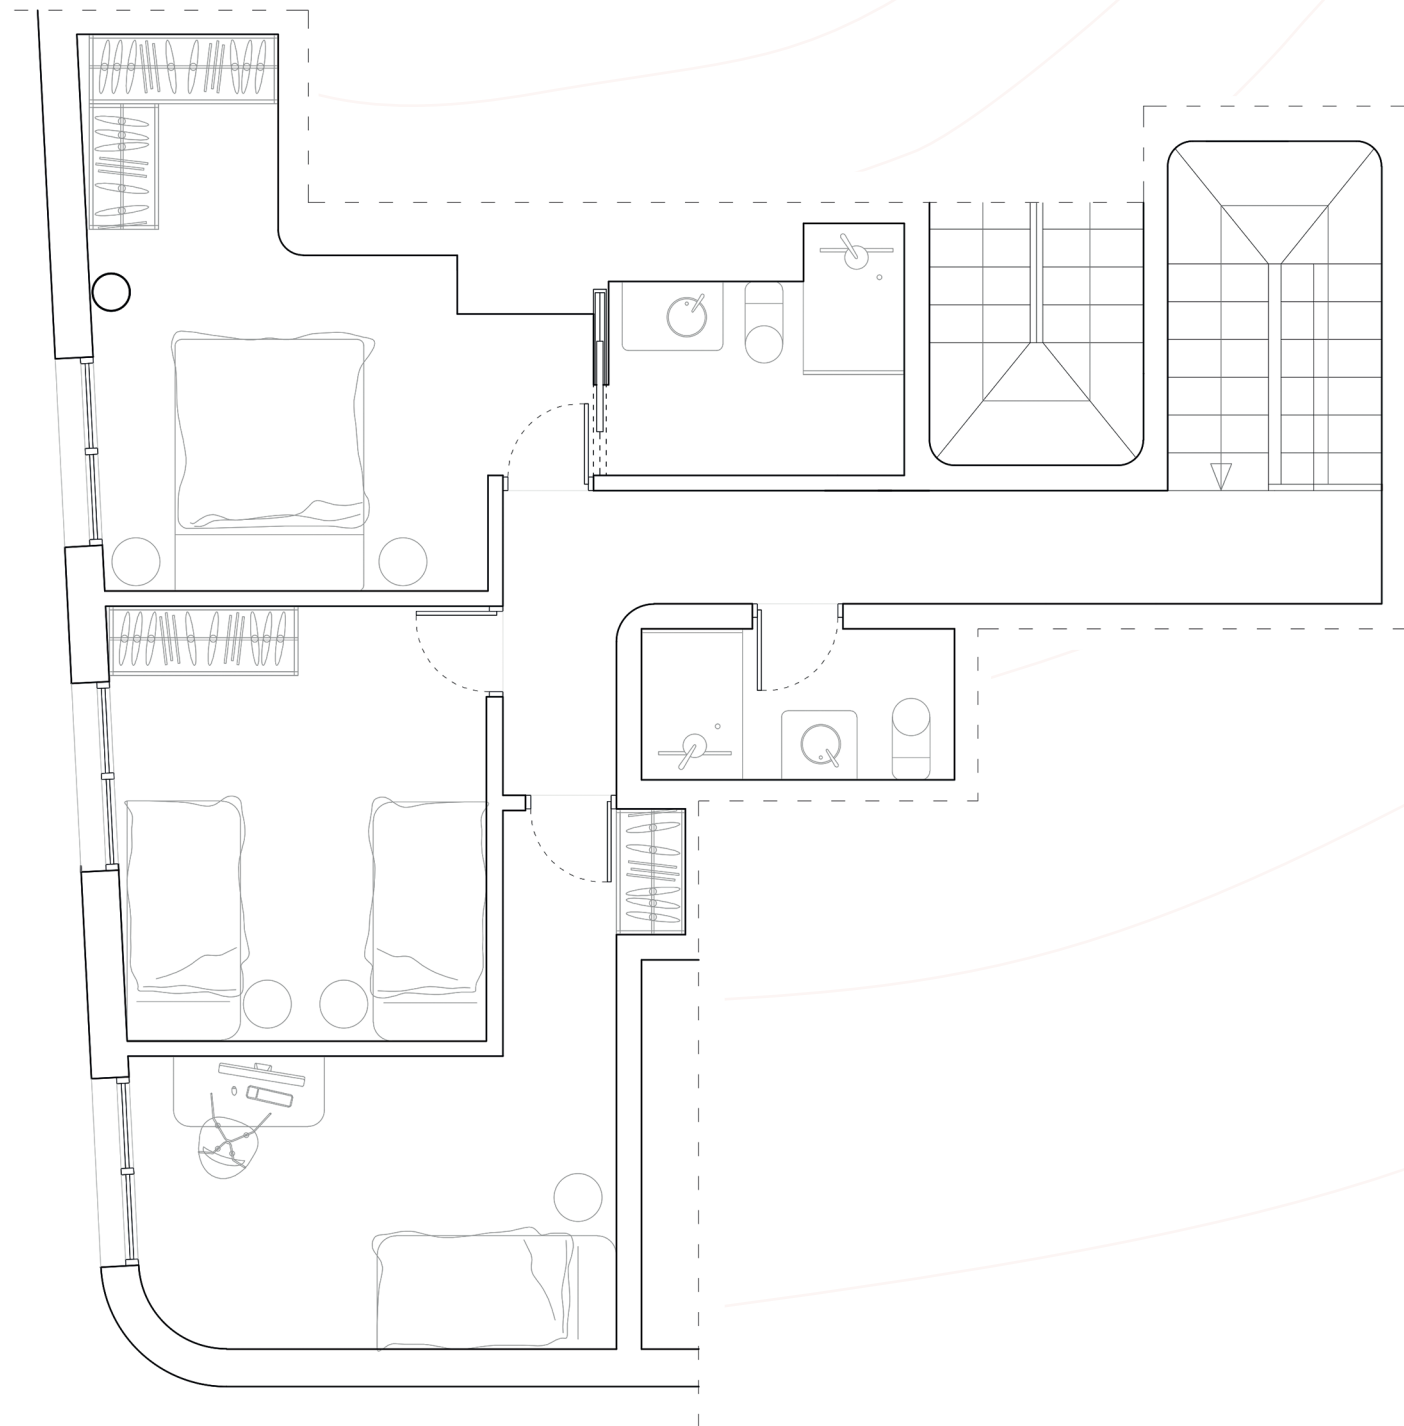

3 UNIDADES
TRIPLE

Unidad 1	104 m ²
Unidad 2	104 m ²
Unidad 3	104 m ²
Unidad 4	104 m ²
Unidad 5	104 m ²
Unidad 6	104 m ²

**SUPERFICIE
TOTAL** 624 m²

Unidad 1 - Tramo Comunes
SUPERFICIE 104 m²
CONSTRUIDA

3 DORMITORIOS

BK411

Salón - Cocina	35,41 m ²
Dormitorio 1	15,78 m ²
Dormitorio 2	10,00 m ²
Dormitorio 3	9,47 m ²
Baño 1	4,17m ²
Baño 2	3,07m ²

SUPERFICIE ÚTIL 132,48 m²

Vivienda + Zonas Comunes

SUPERFICIE CONSTRUIDA 156,12 m²

3 DORMITORIOS

BK412

Salón - Cocina	36,35 m ²
Dormitorio 1	12,05 m ²
Dormitorio 2	10,21 m ²
Dormitorio 3	11,15 m ²
Baño 1	4,07m ²
Baño 2	3,13m ²

SUPERFICIE ÚTIL 148,93 m²

Vivienda + Zonas Comunes

SUPERFICIE CONSTRUIDA 176,04 m²