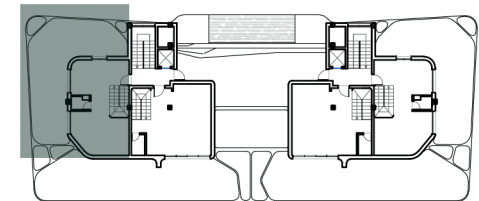

3 UNIDADES
TRIPLE

Unidad 1	104 m ²
Unidad 2	104 m ²
Unidad 3	104 m ²
Unidad 4	104 m ²
Unidad 5	104 m ²
Unidad 6	104 m ²

**SUPERFICIE
TOTAL** 624 m²

Unidad 1 - Tramo Comunes
SUPERFICIE 104 m²
CONSTRUIDA

3 DORMITORIOS

BK411

Salón - Cocina	35,41 m ²
Dormitorio 1	15,78 m ²
Dormitorio 2	10,00 m ²
Dormitorio 3	9,47 m ²
Baño 1	4,17m ²
Baño 2	3,07m ²

SUPERFICIE ÚTIL 132,48 m²

Vivienda + Zonas Comunes

SUPERFICIE CONSTRUIDA 156,12 m²

3 DORMITORIOS

BK412

Salón - Cocina	36,35 m ²
Dormitorio 1	12,05 m ²
Dormitorio 2	10,21 m ²
Dormitorio 3	11,15 m ²
Baño 1	4,07m ²
Baño 2	3,13m ²

SUPERFICIE ÚTIL 148,93 m²

Vivienda + Zonas Comunes

SUPERFICIE CONSTRUIDA 176,04 m²