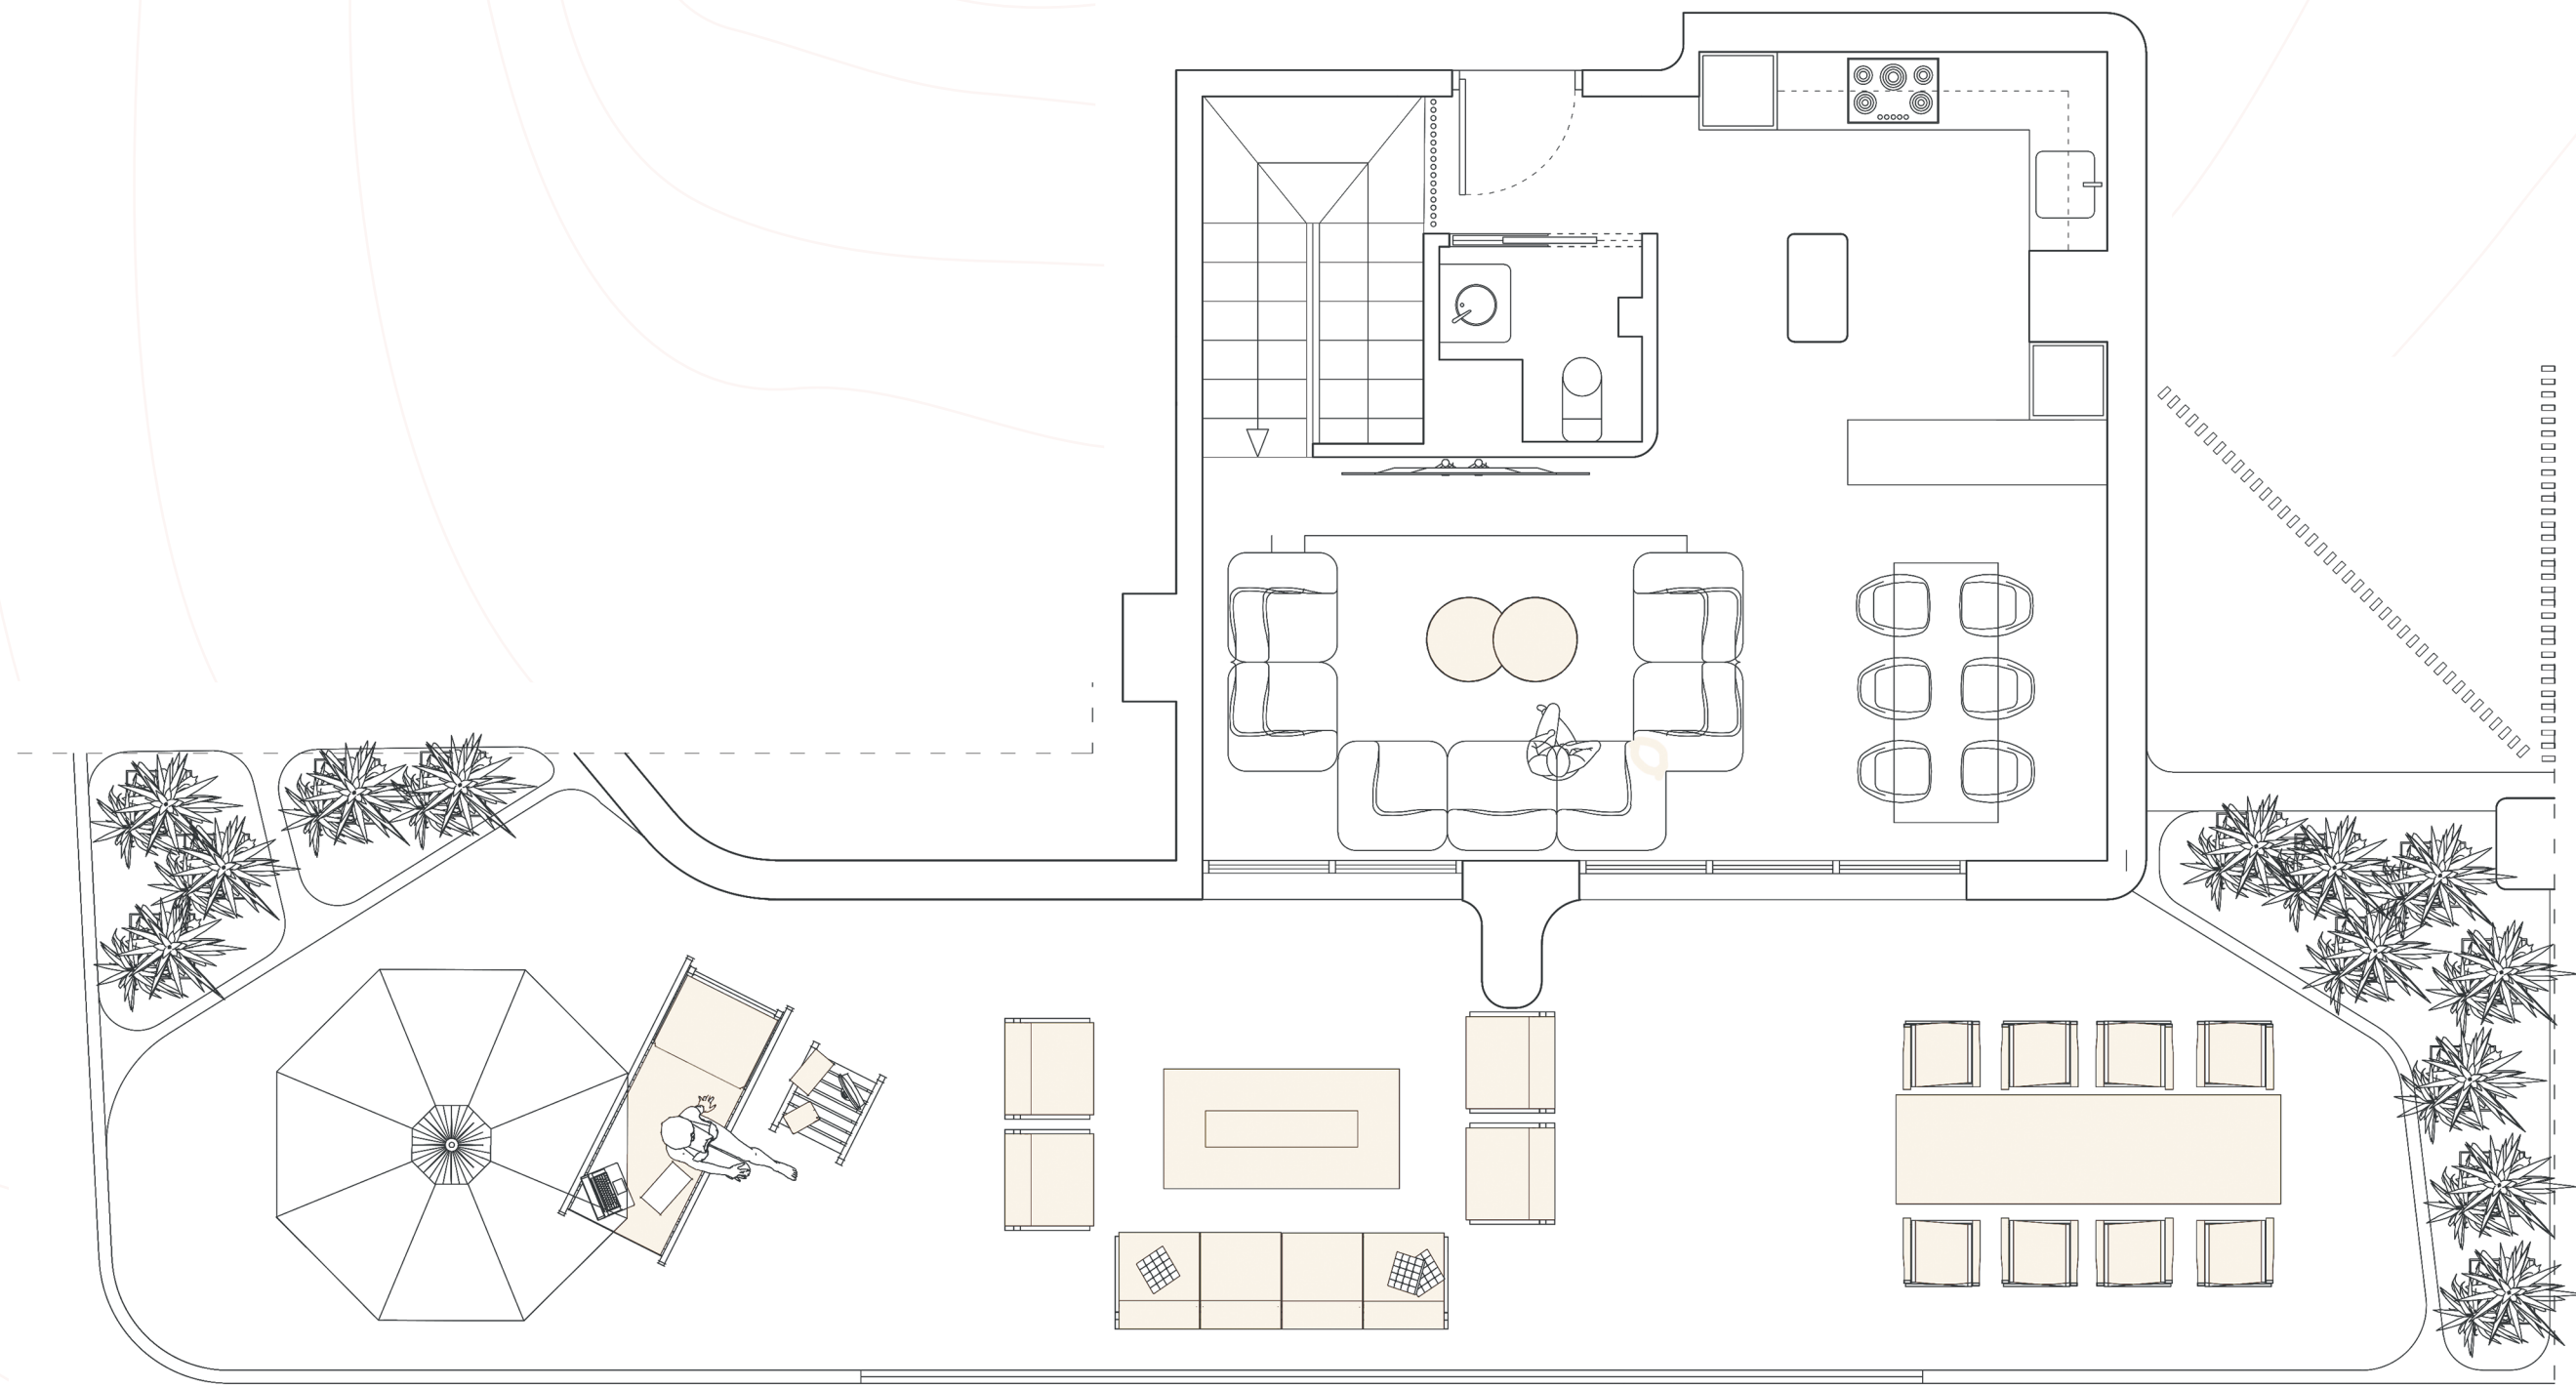

3 UNIDADES
TRIPLE

Unidad 1	104 m ²
Unidad 2	104 m ²
Unidad 3	104 m ²
Unidad 4	104 m ²
Unidad 5	104 m ²
Unidad 6	104 m ²

**SUPERFICIE
TOTAL** 624 m²

Unidad 1 - Tramo Comunes
SUPERFICIE 104 m²
CONSTRUIDA

3 DORMITORIOS

BK411

Salón - Cocina	35,41 m ²
Dormitorio 1	15,78 m ²
Dormitorio 2	10,00 m ²
Dormitorio 3	9,47 m ²
Baño 1	4,17m ²
Baño 2	3,07m ²

SUPERFICIE ÚTIL 132,48 m²

Vivienda + Zonas Comunes

SUPERFICIE CONSTRUIDA 156,12 m²

3 DORMITORIOS

BK412

Salón - Cocina	36,35 m ²
Dormitorio 1	12,05 m ²
Dormitorio 2	10,21 m ²
Dormitorio 3	11,15 m ²
Baño 1	4,07m ²
Baño 2	3,13m ²

SUPERFICIE ÚTIL 148,93 m²

Vivienda + Zonas Comunes

SUPERFICIE CONSTRUIDA 176,04 m²